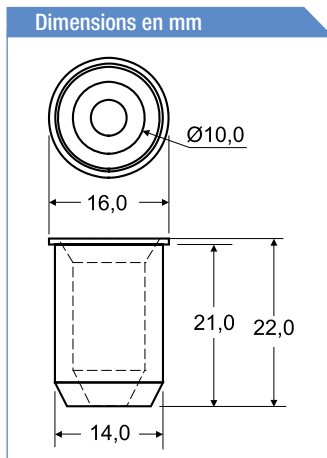

Accessoires

9-29525-00-0-0

Gâche 22 mm

Description	Couleur	UE	N° d'article
Gâche laiton pour verrou	Laiton	1	9-29525-00-0-0
* = Couleur		UE = Unité d'emballage	

0-0736A-00-0-0

Gâche 19 mm

Description	Couleur	UE	N° d'article
Gâche nylon pour verrou	Noir	100	0-0736A-00-0-0
* = Couleur		UE = Unité d'emballage	

9-C5362-32-0-8

Vis type D1

Vis

Type	Dim. (mm)	Couleur	UE	N° d'article
D1	3,9 x 32	Acier inox.	1000	9-C5362-32-0-8
		* = Couleur	UE = Unité d'emballage	

Information supplémentaire

- Vis en acier inox.
- Type D1 avec pointe spirale auto-perçante et filet duplex profond
- Tête fraisée à prise « Quadrex »
- Pointe aiguë pour prise rapide