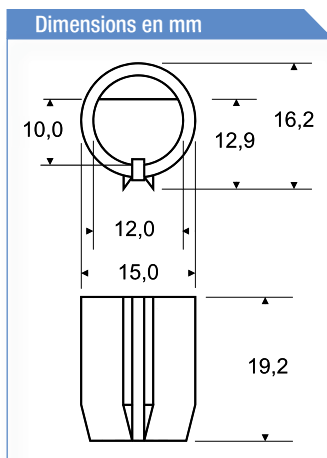

Accessoires

9-29525-00-0-0

Gâche 22 mm

Description	Couleur	UE	N° d'article
Gâche laiton pour verrou	Laiton	1	9-29525-00-0-0
* = Couleur		UE = Unité d'emballage	

0-0736A-00-0-0

Gâche 19 mm

Description	Couleur	UE	N° d'article
Gâche nylon pour verrou	Noir	100	0-0736A-00-0-0
* = Couleur		UE = Unité d'emballage	

9-C5362-32-0-8

Vis type D1

Vis

Type	Dim. (mm)	Couleur	UE	N° d'article
D1	3,9 x 32	Acier inox.	1000	9-C5362-32-0-8
		* = Couleur	UE = Unité d'emballage	

Information supplémentaire

- Vis en acier inox.
- Type D1 avec pointe spirale auto-perçante et filet duplex profond
- Tête fraisée à prise « Quadrex »
- Pointe aiguë pour prise rapide