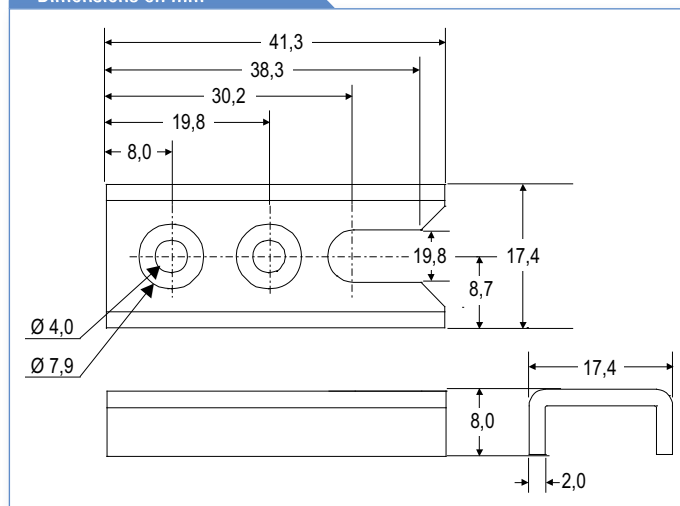

Gâche

9-U0015-01-0-8B

9-U0015-02-0-8B

Gâches

Description	Couleur	UE	N° d'article
Gâche de galet	Stainless Steel	1	9-U0015-01-0-8B
Gâche de verrou (pour la tête et le seuil)	Stainless Steel	1	9-U0015-02-0-8B

* = Couleur UE = Unité d'emballage

Information supplémentaire

- Fabrication en acier inox. 304
- Utilisées avec les prolongateurs à verrou
- Utiliser des vis en acier inox. 9-C5362-32-0-8

02
6

Dimensions en mm

Dimensions en mm