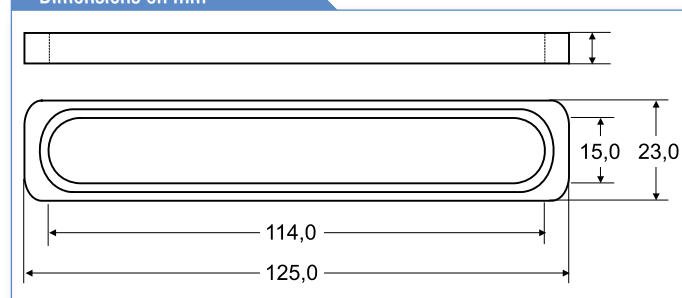

Accessoires

9-C7009-00-0-*

Information supplémentaire

- Fabrication en « Zamac »
- Peinture de surface émaillée
- Utilisée avec barres :
6-C7010-35-0-*
- 6-C7011-00-0-*

Rehausse

Description	Couleur	UE	N° d'article
Rehausse pour barre	Blanc	1	9-C7009-00-0-7
	Blanc	1	9-C7009-00-0-27
	Ivoire	1	9-C7009-00-0-2

* = Couleur UE = Unité d'emballage

Dimensions en mm

02
3

9-C6409-00-0-*

Information supplémentaire

- Fabrication en nylon
- Utilisée avec barres :
6-C6410-00-0-*
- 6-C6411-00-0-*

Rehausse

Description	Couleur	UE	N° d'article
Rehausse pour barre	Blanc	1	9-C6409-00-0-7

* = Couleur UE = Unité d'emballage

Dimensions en mm