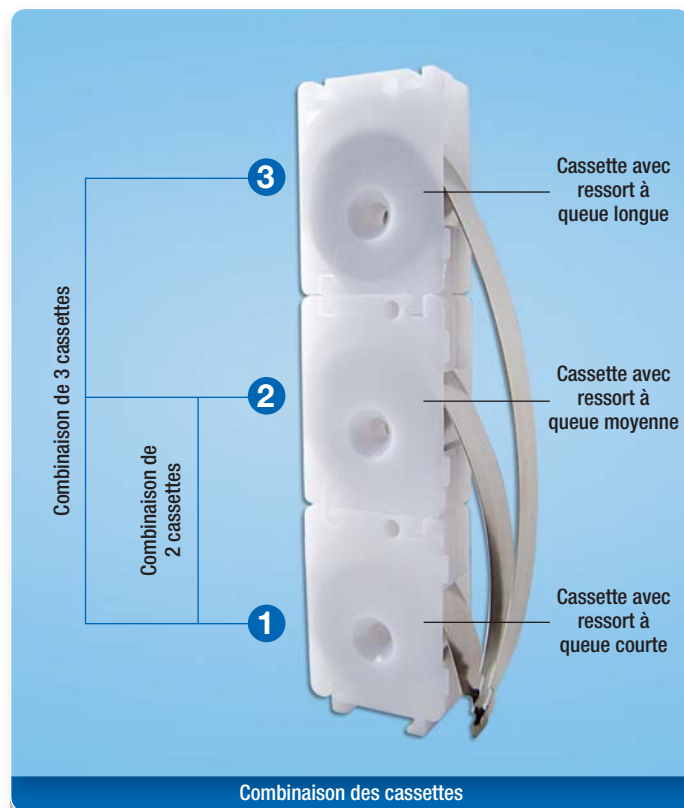

Cassette

Information supplémentaire

- Cassette en acétal
- Ressort en acier inoxydable 304
- Plage des charges de 3,0 lbs à 8,0 lbs
- Identification du poids de charge sur le ressort
- Possibilité d'assembler jusqu'à 3 cassettes avec ressorts pour augmenter les charges

Cassette avec ressorts enroulés à force constante

Description	Charge (lbs)	Couleur	UE	N° d'article
Cassette avec ressort à queue courte	3*	Blanc	100	6-C1531-1C-0-0
			500	6-C1531-5C-0-0
	4	Blanc	100	6-C1541-1C-0-0
			500	6-C1541-5C-0-0
	5	Blanc	100	6-C1551-1C-0-0
			500	6-C1551-5C-0-0
	6	Blanc	100	6-C1561-1C-0-0
			500	6-C1561-5C-0-0
Cassette avec ressort à queue moyenne	7	Blanc	100	6-C1571-1C-0-0
			500	6-C1571-5C-0-0
	8	Blanc	100	6-C1581-1C-0-0
			500	6-C1581-5C-0-0
	3	Blanc	100	6-C1532-1C-0-0
			500	6-C1532-5C-0-0
	4	Blanc	100	6-C1542-1C-0-0
			500	6-C1542-5C-0-0
Cassette avec ressort à queue longue	5	Blanc	100	6-C1552-1C-0-0
			500	6-C1552-5C-0-0
	6	Blanc	100	6-C1562-1C-0-0
			500	6-C1562-5C-0-0
	7	Blanc	100	6-C1572-1C-0-0
			500	6-C1572-5C-0-0
	8	Blanc	100	6-C1582-1C-0-0
			500	6-C1582-5C-0-0

* Disponibles sur commande spéciale seulement

* = Couleur

UE = Unité d'emballage

Dimensions en mm