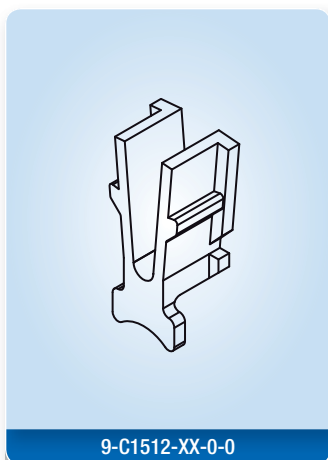

## Patin et capuchon de retenue

6-C1523-XX-0-0

### Patin à verrouillage latéral et frontal

Description	Couleur	UE	N° d'article
Patin à verrouillage latéral et frontal	Ivoire	200 1000	6-C1523-2C-0-0 6-C1523-1M-0-0
Capuchon de retenue	Ivoire	200 1000	9-C1512-2C-0-0 9-C1512-1M-0-0

### Information supplémentaire

- Patin en nylon renforcé de fibre de verre
- Emprise du ressort rapprochée du centre pour réduire la torsion du patin dans la cannelure
- Emprise du ressort renforcée pour une meilleure résistance au cisaillement
- Tous les bords sont arrondis pour réduire la friction
- Utilisé aussi pour coulissant à l'horizontal
- Les points de verrouillage seront activés en basculant le volet aussi peu que 15°
- Capuchon de retenue (en option)