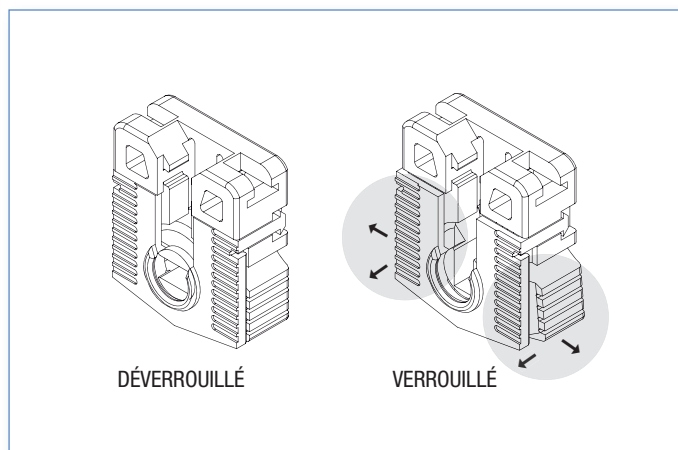

Patin et capuchon de retenue

Patin à verrouillage latéral et frontal

Description	Couleur	UE	N° d'article
Patin à verrouillage latéral et frontal	Ivoire	200 1000	6-C1523-2C-0-0 6-C1523-1M-0-0
Capuchon de retenue	Ivoire	200 1000	9-C1512-2C-0-0 9-C1512-1M-0-0

* = Couleur

UE = Unité d'emballage

Information supplémentaire

- Patin en nylon renforcé de fibre de verre
- Emprise du ressort rapprochée du centre pour réduire la torsion du patin dans la cannelure
- Emprise du ressort renforcée pour une meilleure résistance au cisaillement
- Tous les bords sont arrondis pour réduire la friction
- Utilisé aussi pour coulissant à l'horizontal
- Les points de verrouillage seront activés en basculant le volet aussi peu que 15°
- Capuchon de retenue (en option)

Dimensions en mm

DIMENSIONS RECOMMANDÉES DE LA CANNELURE