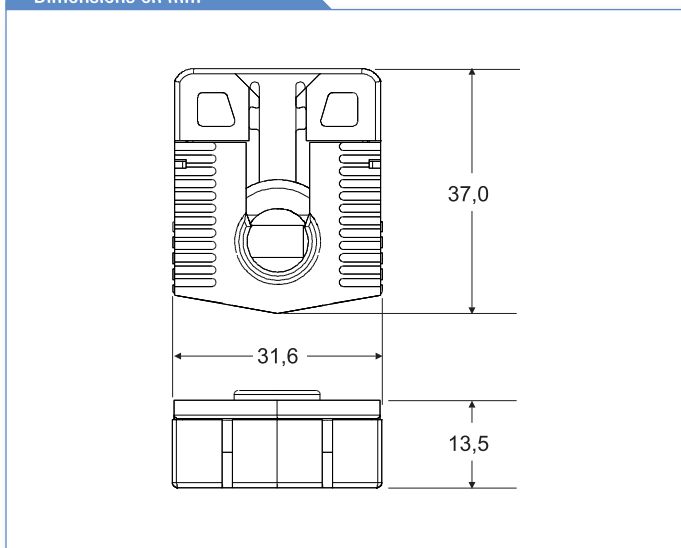

### Information supplémentaire

- Patin en nylon renforcé de fibre de verre
- Emprise du ressort rapprochée du centre pour réduire la torsion du patin dans la cannelure
- Emprise du ressort renforcée pour une meilleure résistance au cisaillement
- Tous les bords sont arrondis pour réduire la friction
- Utilisé aussi pour coulissant à l'horizontal
- Les points de verrouillage seront activés en basculant le volet aussi peu que 15°
- Capuchon de retenue (en option)

### Dimensions en mm

### DIMENSIONS RECOMMANDÉES DE LA CANNELURE