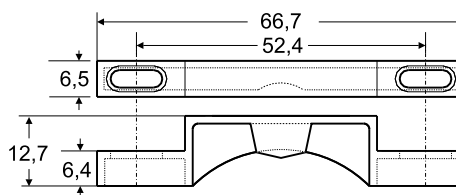

Gâches pour barrure de volet

9-C1184-2C-0-7

Information supplémentaire

- Fabrication en zinc coulé robuste
- Utilisée avec barrures :
6-C1182-2C-0-7
6-C1184-2C-0-7
- Utiliser des vis #6

Gâche pour barrure

Description	Couleur	UE	N° d'article
Gâche 8,3 mm de large	Blanc	200	9-C1184-2C-0-7

* = Couleur

UE = Unité d'emballage

Dimensions en mm

01
1

9-C1185-2C-0-7

Information supplémentaire

- Fabrication en zinc coulé robuste
- Utilisée avec barrures :
6-C1182-2C-0-7
6-C1184-2C-0-7
- Utiliser des vis #6

Gâche pour barrure

Description	Couleur	UE	N° d'article
Gâche 6,5 mm de large	Blanc	200	9-C1185-2C-0-7

* = Couleur

UE = Unité d'emballage

Dimensions en mm

9-C1186-2C-0-7

Information supplémentaire

- Fabrication en zinc coulé robuste
- Utilisée avec barrures :
6-C1182-2C-0-7
6-C1184-2C-0-7
- Utiliser des vis #6

Gâche pour barrure

Description	Couleur	UE	N° d'article
Gâche 11,2 mm de large	Blanc	200	9-C1186-2C-0-7

* = Couleur

UE = Unité d'emballage

Dimensions en mm