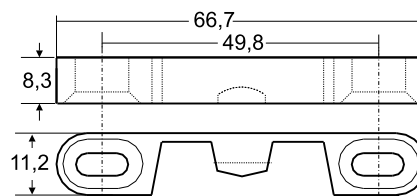

Gâches pour barrure de volet

9-C1184-2C-0-7

Information supplémentaire

- Fabrication en zinc coulé robuste
- Utilisée avec barrures :
6-C1182-2C-0-7
6-C1184-2C-0-7
- Utiliser des vis #6

Gâche pour barrure

Description	Couleur	UE	N° d'article
Gâche 8,3 mm de large	Blanc	200	9-C1184-2C-0-7

* = Couleur

UE = Unité d'emballage

Dimensions en mm

01
1

9-C1185-2C-0-7

Information supplémentaire

- Fabrication en zinc coulé robuste
- Utilisée avec barrures :
6-C1182-2C-0-7
6-C1184-2C-0-7
- Utiliser des vis #6

Gâche pour barrure

Description	Couleur	UE	N° d'article
Gâche 6,5 mm de large	Blanc	200	9-C1185-2C-0-7

* = Couleur

UE = Unité d'emballage

Dimensions en mm

9-C1186-2C-0-7

Information supplémentaire

- Fabrication en zinc coulé robuste
- Utilisée avec barrures :
6-C1182-2C-0-7
6-C1184-2C-0-7
- Utiliser des vis #6

Gâche pour barrure

Description	Couleur	UE	N° d'article
Gâche 11,2 mm de large	Blanc	200	9-C1186-2C-0-7

* = Couleur

UE = Unité d'emballage

Dimensions en mm