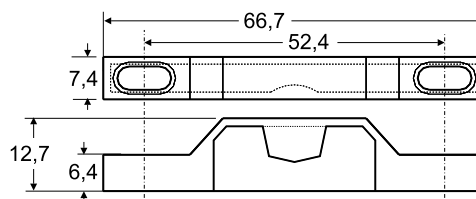

Gâches pour barrure de volet

9-C1181-2C-0-7

Information supplémentaire

- Fabrication en zinc coulé robuste
- Utilisée avec barrures :
6-C1181-2C-0-7
6-C1183-2C-0-7
- Utiliser des vis #6

Gâche pour barrure avec bras guides

Description	Couleur	UE	N° d'article
Gâche 7,4 mm de large	Blanc	200	9-C1181-2C-0-7

* = Couleur

UE = Unité d'emballage

Dimensions en mm

9-C1183-2C-0-7

Information supplémentaire

- Fabrication en zinc coulé robuste
- Utilisée avec barrures :
6-C1181-2C-0-7
6-C1183-2C-0-7
- Utiliser des vis #6

Gâche pour barrure avec bras guides

Description	Couleur	UE	N° d'article
Gâche 6,5 mm de large	Blanc	200	9-C1183-2C-0-7

* = Couleur

UE = Unité d'emballage

Dimensions en mm